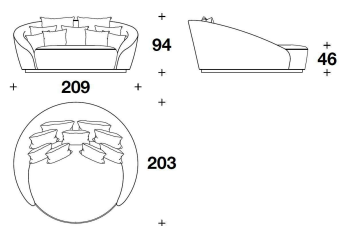

GGO (LS)
BIG : LOVESEAT
209x203x94H. - H.S.46 cm
82 1/3x80x37H. - H.S.18 "

Note