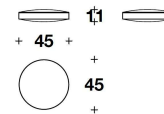

CTD (01)  
SIDE TABLE  
Ø 50x43H. - Ø 50x51H.cm  
Ø 19 3/4x17H. - Ø 19 3/4x20H."

CTD (01)  
SIDE TABLE  
Ø 50x43H. - Ø 50x51H.cm  
Ø 19 3/4x17H. - Ø 19 3/4x20H."

CTD (CUS01)  
OPTIONAL : CUSCINO / CUSHION  
Ø 45x11H.cm  
Ø 17 3/4x4 1/4H."