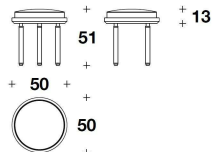

CTD (01)  
SIDE TABLE  
Ø 50x43H. - Ø 50x51H.cm  
Ø 19 3/4x17H. - Ø 19 3/4x20H."

CTD (01)  
SIDE TABLE  
Ø 50x43H. - Ø 50x51H.cm  
Ø 19 3/4x17H. - Ø 19 3/4x20H."

CTD (CUS01)  
OPTIONAL : CUSCINO / CUSHION  
Ø 45x11H.cm  
Ø 17 3/4x4 1/4H."