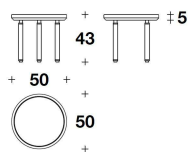

CTD (01)  
SIDE TABLE  
Ø 50x43H. - Ø 50x51H.cm  
Ø 19 3/4x17H. - Ø 19 3/4x20H."

CTD (01)  
SIDE TABLE  
Ø 50x43H. - Ø 50x51H.cm  
Ø 19 3/4x17H. - Ø 19 3/4x20H."

CTD (CUS01)  
OPTIONAL : CUSCINO / CUSHION  
Ø 45x11H.cm  
Ø 17 3/4x4 1/4H."