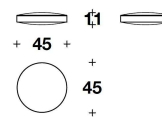

**FABRICS**

**BLU MEDITERRANEO:**  
CANVAS

**CARRETTO:**  
CANVAS

**ZEBRA:**  
ZEBRA MM 001 BLACK & WHITE

**LEOPARDO:**  
LEO CANVAS 001

**DOLCE & GABBANA CASA**  
**coffee-side tables**  
**AFRODITE**

CTD (01)  
SIDE TABLE  
Ø 50x43H. - Ø 50x51H.cm

CTD (01)  
SIDE TABLE  
Ø 50x43H. - Ø 50x51H.cm

CTD (CUS01)  
OPTIONAL : CUSCINO / CUSHION  
Ø 45x11H. cm

**Note**