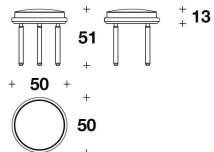

**FABRICS**

**BLU MEDITERRANEO:**  
CANVAS

**CARRETTO:**  
CANVAS

**ZEBRA:**  
ZEBRA MM 001 BLACK & WHITE

**LEOPARDO:**  
LEO CANVAS 001

**DOLCE & GABBANA CASA**  
**coffee-side tables**  
**AFRODITE**

CTD (01)  
SIDE TABLE  
Ø 50x43H. - Ø 50x51H.cm

CTD (01)  
SIDE TABLE  
Ø 50x43H. - Ø 50x51H.cm

CTD (CUS01)  
OPTIONAL : CUSCINO / CUSHION  
Ø 45x11H. cm

**Note**