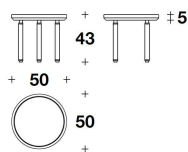

**FABRICS**

**BLU MEDITERRANEO:**  
CANVAS

**CARRETTO:**  
CANVAS

**ZEBRA:**  
ZEBRA MM 001 BLACK & WHITE

**LEOPARDO:**  
LEO CANVAS 001

**DOLCE & GABBANA CASA**  
**coffee-side tables**  
**AFRODITE**

CTD (01)  
SIDE TABLE  
Ø 50x43H. - Ø 50x51H.cm

CTD (01)  
SIDE TABLE  
Ø 50x43H. - Ø 50x51H.cm

CTD (CUS01)  
OPTIONAL : CUSCINO / CUSHION  
Ø 45x11H. cm

**Note**