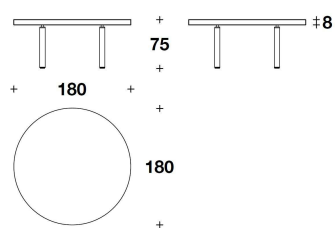

**DESCRIZIONE TECNICA / TECHNICAL DESCRIPTION**

**TOP** Legno decorato con grafica a tema Blu Mediterraneo, Carretto, Zebra oppure Leopardo, finitura lucida spazzolata su superfici superiori e bordi  
**GAMBE** Acciaio decorato con tema coordinato alla grafica  
Puntali in legno massello finitura Quercia lucida  
Giunzioni sottotop in acciaio verniciato

**DOLCE & GABBANA CASA**  
**tables & writing-desks**  
**ALPAN**

DOLCE & GABBANA  
CASA

DTV (05)  
TAVOLO TONDO / ROUND TABLE  
Ø 180x75H. - THK.8cm  
Ø 71x29 2/3H. - THK.3 1/4"

**Note**