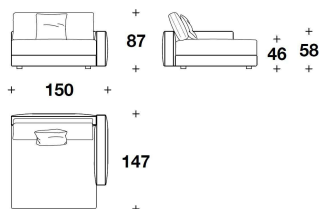

EMO (POL)
 POLTRONA / ARMCHAIR
 124x110x87H. - H.A.58 - H.S.46 cm
 48 2/3x43 1/3x34 1/3H. - H.A.23 - H.S.18 "

EMO (D3)
 DIVANO 3 POSTI / 3 SEATER SOFA
 234x110x87H. - H.A.58 - H.S.46 cm
 92x43 1/3x34 1/3H. - H.A.23 - H.S.18 "

EMO (D4)
 DIVANO 4 POSTI IN 2 ELEMENTI / 4
 SEATER SOFA IN 2 ELEMENTS
 300x110x87H. - H.A.58 - H.S.46 cm
 118x43 1/3x34 1/3H. - H.A.23 - H.S.18 "

EMO (E1CNG)
 BIG : ELEMENTO CENTRALE /
 CENTRAL ELEMENT
 132x110x87H. - H.S.46 cm
 52x43 1/3x34 1/3H. - H.S.18 "

EMO (E1DG) - EMO (E1SG)
 BIG : ELEMENTO SEDUTA CON
 BRACCIOLO DX O SX / SEAT ELEMENT
 WITH RIGHT OR LEFT ARMREST
 150x110x87H. - H.A.58 - H.S.46 cm
 59x43 1/3x34 1/3H. - H.A.23 - H.S.18 "

EMO (CLD) - EMO (CLS)
 CHAISE LONGUE DX O SX / RIGHT OR
 LEFT CHAISE LONGUE
 150x147x87H. - H.A.58 - H.S.46 cm
 59x58x34 1/3H. - H.A.23 - H.S.18 "