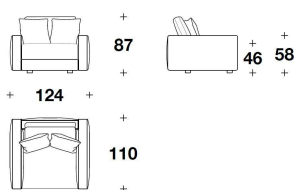

Coordinated gros grain piping

FEET Solid wood dark stained

FABRICS

CARRETTO:

FAILLE

VELVET

DOLCE & GABBANA CASA
sofas & armchairs
ANEMONE

CDG (45/3) - CDG (45/1) - CDG (50/3) -
 CDG (50/1)
 CUSCINO DECORATIVO /
 DECORATIVE CUSHION
 45x45 - 50x50 cm
 17 3/4x17 3/4 - 19 3/4x19 3/4 "

EMO (POL)
 POLTRONA / ARMCHAIR
 124x110x87H. - H.A.58 - H.S.46 cm
 48 2/3x43 1/3x34 1/3H. - H.A.23 - H.S.18 "

EMO (D3)
 DIVANO 3 POSTI / 3 SEATER SOFA
 234x110x87H. - H.A.58 - H.S.46 cm
 92x43 1/3x34 1/3H. - H.A.23 - H.S.18 "

EMO (D4)
 DIVANO 4 POSTI IN 2 ELEMENTI / 4
 SEATER SOFA IN 2 ELEMENTS
 300x110x87H. - H.A.58 - H.S.46 cm
 118x43 1/3x34 1/3H. - H.A.23 - H.S.18 "

EMO (E1CNG)
 BIG : ELEMENTO CENTRALE /
 CENTRAL ELEMENT
 132x110x87H. - H.S.46 cm
 52x43 1/3x34 1/3H. - H.S.18 "

EMO (E1DG) - EMO (E1SG)
 BIG : ELEMENTO SEDUTA CON
 BRACCIOLO DX O SX / SEAT ELEMENT
 WITH RIGHT OR LEFT ARMREST
 150x110x87H. - H.A.58 - H.S.46 cm
 59x43 1/3x34 1/3H. - H.A.23 - H.S.18 "

EMO (CLD) - EMO (CLS)
 CHAISE LONGUE DX O SX / RIGHT OR
 LEFT CHAISE LONGUE
 150x147x87H. - H.A.58 - H.S.46 cm
 59x58x34 1/3H. - H.A.23 - H.S.18 "