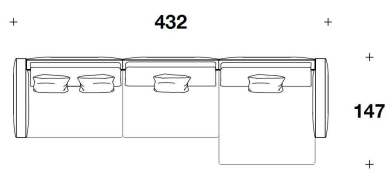

EMO (E1SG) + EMO (E1CNG) + EMO (CLD)