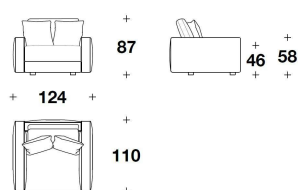

LIVIO VOGUE 007 SUNLIGHT YELLOW

DOLCE & GABBANA CASA

sofas & armchairs

ANEMONE

EMO (POL)
POLTRONA / ARMCHAIR
124x110x87H. - H.A.58 - H.S.46 cm
48 2/3x43 1/3x34 1/3H. - H.A.23 - H.S.18 "

EMO (D3)
DIVANO 3 POSTI / 3 SEATER SOFA
234x110x87H. - H.A.58 - H.S.46 cm
92x43 1/3x34 1/3H. - H.A.23 - H.S.18 "

EMO (D4)
DIVANO 4 POSTI IN 2 ELEMENTI / 4 SEATER SOFA IN 2 ELEMENTS
300x110x87H. - H.A.58 - H.S.46 cm
118x43 1/3x34 1/3H. - H.A.23 - H.S.18 "

EMO (E1CNG)
BIG : ELEMENTO CENTRALE / CENTRAL ELEMENT
132x110x87H. - H.S.46 cm
52x43 1/3x34 1/3H. - H.S.18 "