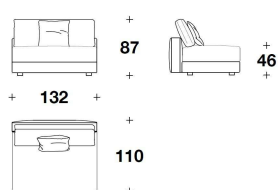

LIVIO VOGUE 007 SUNLIGHT YELLOW

DOLCE & GABBANA CASA

sofas & armchairs

ANEMONE

EMO (POL)
POLTRONA / ARMCHAIR
124x110x87H. - H.A.58 - H.S.46 cm
48 2/3x43 1/3x34 1/3H. - H.A.23 - H.S.18 "

EMO (D3)
DIVANO 3 POSTI / 3 SEATER SOFA
234x110x87H. - H.A.58 - H.S.46 cm
92x43 1/3x34 1/3H. - H.A.23 - H.S.18 "

EMO (D4)
DIVANO 4 POSTI IN 2 ELEMENTI / 4 SEATER SOFA IN 2 ELEMENTS
300x110x87H. - H.A.58 - H.S.46 cm
118x43 1/3x34 1/3H. - H.A.23 - H.S.18 "

EMO (E1CNG)
BIG : ELEMENTO CENTRALE / CENTRAL ELEMENT
132x110x87H. - H.S.46 cm
52x43 1/3x34 1/3H. - H.S.18 "

EMO (E1DG) - EMO (E1SG)
BIG : ELEMENTO SEDUTA CON BRACCIOLLO DX O SX / SEAT ELEMENT WITH RIGHT OR LEFT ARMREST
150x110x87H. - H.A.58 - H.S.46 cm
59x43 1/3x34 1/3H. - H.A.23 - H.S.18 "

EMO (CLD) - EMO (CLS)
CHAISE LONGUE DX O SX / RIGHT OR LEFT CHAISE LONGUE
150x147x87H. - H.A.58 - H.S.46 cm
59x58x34 1/3H. - H.A.23 - H.S.18 "