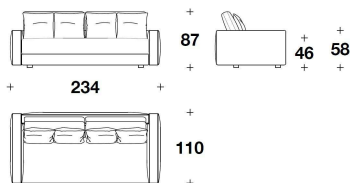

LIVIO VOGUE 007 SUNLIGHT YELLOW

DOLCE & GABBANA CASA

sofas & armchairs

ANEMONE

EMO (POL)
POLTRONA / ARMCHAIR
124x110x87H. - H.A.58 - H.S.46 cm
48 2/3x43 1/3x34 1/3H. - H.A.23 - H.S.18 "

EMO (D3)
DIVANO 3 POSTI / 3 SEATER SOFA
234x110x87H. - H.A.58 - H.S.46 cm
92x43 1/3x34 1/3H. - H.A.23 - H.S.18 "

EMO (D4)
DIVANO 4 POSTI IN 2 ELEMENTI / 4 SEATER SOFA IN 2 ELEMENTS
300x110x87H. - H.A.58 - H.S.46 cm
118x43 1/3x34 1/3H. - H.A.23 - H.S.18 "

EMO (E1CNG)
BIG : ELEMENTO CENTRALE / CENTRAL ELEMENT
132x110x87H. - H.S.46 cm
52x43 1/3x34 1/3H. - H.S.18 "

EMO (E1DG) - EMO (E1SG)
BIG : ELEMENTO SEDUTA CON BRACCIOLLO DX O SX / SEAT ELEMENT WITH RIGHT OR LEFT ARMREST
150x110x87H. - H.A.58 - H.S.46 cm
59x43 1/3x34 1/3H. - H.A.23 - H.S.18 "

EMO (CLD) - EMO (CLS)
CHAISE LONGUE DX O SX / RIGHT OR LEFT CHAISE LONGUE
150x147x87H. - H.A.58 - H.S.46 cm
59x58x34 1/3H. - H.A.23 - H.S.18 "