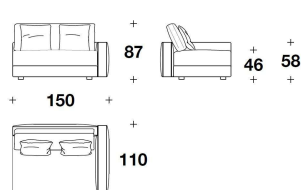

LIVIO VOGUE 007 SUNLIGHT YELLOW

DOLCE & GABBANA CASA

sofas & armchairs

ANEMONE

EMO (POL)
POLTRONA / ARMCHAIR
124x110x87H. - H.A.58 - H.S.46 cm
48 2/3x43 1/3x34 1/3H. - H.A.23 - H.S.18 "

EMO (D3)
DIVANO 3 POSTI / 3 SEATER SOFA
234x110x87H. - H.A.58 - H.S.46 cm
92x43 1/3x34 1/3H. - H.A.23 - H.S.18 "

EMO (D4)
DIVANO 4 POSTI IN 2 ELEMENTI / 4 SEATER SOFA IN 2 ELEMENTS
300x110x87H. - H.A.58 - H.S.46 cm
118x43 1/3x34 1/3H. - H.A.23 - H.S.18 "

EMO (E1CNG)
BIG : ELEMENTO CENTRALE / CENTRAL ELEMENT
132x110x87H. - H.S.46 cm
52x43 1/3x34 1/3H. - H.S.18 "