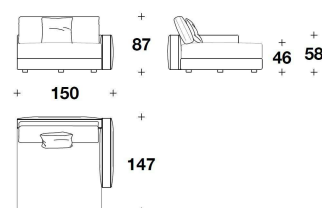

LIVIO VOGUE 007 SUNLIGHT YELLOW

DOLCE & GABBANA CASA

sofas & armchairs

ANEMONE

EMO (POL)
POLTRONA / ARMCHAIR
124x110x87H. - H.A.58 - H.S.46 cm
48 2/3x43 1/3x34 1/3H. - H.A.23 - H.S.18 "

EMO (D3)
DIVANO 3 POSTI / 3 SEATER SOFA
234x110x87H. - H.A.58 - H.S.46 cm
92x43 1/3x34 1/3H. - H.A.23 - H.S.18 "

EMO (D4)
DIVANO 4 POSTI IN 2 ELEMENTI / 4 SEATER SOFA IN 2 ELEMENTS
300x110x87H. - H.A.58 - H.S.46 cm
118x43 1/3x34 1/3H. - H.A.23 - H.S.18 "

EMO (E1CNG)
BIG : ELEMENTO CENTRALE / CENTRAL ELEMENT
132x110x87H. - H.S.46 cm
52x43 1/3x34 1/3H. - H.S.18 "

EMO (E1DG) - EMO (E1SG)
BIG : ELEMENTO SEDUTA CON BRACCIOLLO DX O SX / SEAT ELEMENT WITH RIGHT OR LEFT ARMREST
150x110x87H. - H.A.58 - H.S.46 cm
59x43 1/3x34 1/3H. - H.A.23 - H.S.18 "

EMO (CLD) - EMO (CLS)
CHAISE LONGUE DX O SX / RIGHT OR LEFT CHAISE LONGUE
150x147x87H. - H.A.58 - H.S.46 cm
59x58x34 1/3H. - H.A.23 - H.S.18 "