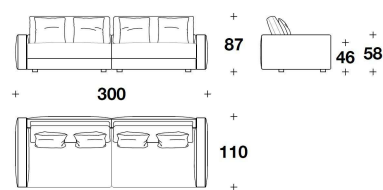

LIVIO VOGUE 007 SUNLIGHT YELLOW

DOLCE & GABBANA CASA

sofas & armchairs

ANEMONE

EMO (POL)
POLTRONA / ARMCHAIR
124x110x87H. - H.A.58 - H.S.46 cm
48 2/3x43 1/3x34 1/3H. - H.A.23 - H.S.18 "

EMO (D3)
DIVANO 3 POSTI / 3 SEATER SOFA
234x110x87H. - H.A.58 - H.S.46 cm
92x43 1/3x34 1/3H. - H.A.23 - H.S.18 "

EMO (D4)
DIVANO 4 POSTI IN 2 ELEMENTI / 4 SEATER SOFA IN 2 ELEMENTS
300x110x87H. - H.A.58 - H.S.46 cm
118x43 1/3x34 1/3H. - H.A.23 - H.S.18 "

EMO (E1CNG)
BIG : ELEMENTO CENTRALE / CENTRAL ELEMENT
132x110x87H. - H.S.46 cm
52x43 1/3x34 1/3H. - H.S.18 "