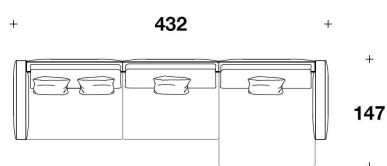

EMO (E1SG) + EMO (E1CNG) + EMO (CLD)