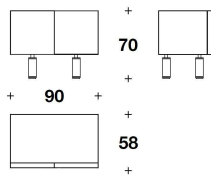

DOLCE & GABBANA CASA
cabinets
ARETE

DOLCE & GABBANA
 CASA

ARETE METAL

ARETE

ARETE BIS

ARETE BIS OPEN

MBD (05)
 ARETE : CABINET
 90x58x70H.cm
 35 1/3x23x27 2/3H."

MBD (06)
 ARETE BIS : CABINET
 90x58x95H.cm
 35 1/3x23x37 1/3H."