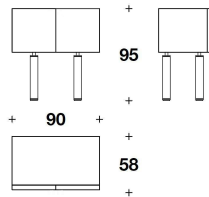

DOLCE & GABBANA CASA
cabinets
ARETE

DOLCE & GABBANA
 CASA

ARETE METAL

ARETE

ARETE BIS

ARETE BIS OPEN

MBD (05)
 ARETE : CABINET
 90x58x70H.cm
 35 1/3x23x27 2/3H."

MBD (06)
 ARETE BIS : CABINET
 90x58x95H.cm
 35 1/3x23x37 1/3H."