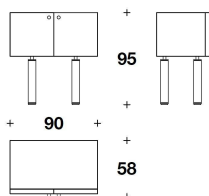

DOLCE & GABBANA CASA
cabinets
ARETE

ARETE METAL

ARETE

ARETE BIS

ARETE BIS OPEN

MBD (05)
 ARETE : CABINET
 90x58x70H.cm

MBD (06)
 ARETE BIS : CABINET
 90x58x95H.cm

Note