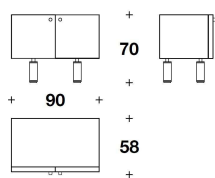

DOLCE & GABBANA CASA
cabinets
ARETE

ARETE METAL

ARETE

ARETE BIS

ARETE BIS OPEN

MBD (05)
 ARETE : CABINET
 90x58x70H.cm

MBD (06)
 ARETE BIS : CABINET
 90x58x95H.cm

Note