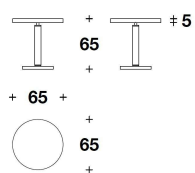

STEM Acciaio decorato coordinato alla grafica del top
Dettaglio in legno massello finitura Quercia lucida
Giunzioni con sottotop in acciaio verniciato

TOP / BASE Decorated wood with Blu Mediterraneo, Carretto, Zebra or Leopardo graphic motif, glossy brushed finishing, on top and edges
STEM Steel coordinated with the top, decorated with the same graphic motif.
Solid wooden detail with glossy Quercia finishing
Under top details in varnished steel

DOLCE & GABBANA CASA
coffee-side tables
ATENA

CTD (13)
SIDE TABLE
Ø 65x65H.cm

CTD (14)
SIDE TABLE
Ø 65x85H.cm

Note