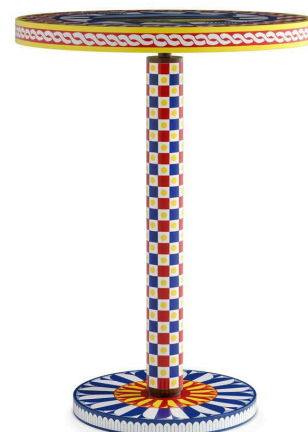

DOLCE & GABBANA CASA
coffee-side tables
ATENA

DESCRIZIONE TECNICA / TECHNICAL DESCRIPTION

TOP / BASE Legno decorato con grafica a tema Blu Mediterraneo, Carretto, Zebra oppure Leopardo, finitura lucida spazzolata, su superfici superiori e bordi

STEM Acciaio decorato coordinato alla grafica del top
Dettaglio in legno massello finitura Quercia lucida
Giunzioni con sottotop in acciaio verniciato

TOP / BASE Decorated wood with Blu Mediterraneo, Carretto, Zebra or Leopardo graphic motif, glossy brushed finishing, on top and edges
STEM Steel coordinated with the top, decorated with the same graphic motif.
Solid wooden detail with glossy Quercia finishing
Under top details in varnished steel

DOLCE & GABBANA CASA
coffee-side tables
ATENA

CTD (13)
SIDE TABLE
Ø 65x65H.cm

CTD (14)
SIDE TABLE
Ø 65x85H.cm

Note