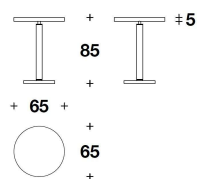

STEM Acciaio decorato coordinato alla grafica del top
Dettaglio in legno massello finitura Quercia lucida
Giunzioni con sottotop in acciaio verniciato

TOP / BASE Decorated wood with Blu Mediterraneo, Carretto, Zebra or Leopardo graphic motif, glossy brushed finishing, on top and edges
STEM Steel coordinated with the top, decorated with the same graphic motif.
Solid wooden detail with glossy Quercia finishing
Under top details in varnished steel

DOLCE & GABBANA CASA
coffee-side tables
ATENA

CTD (13)
SIDE TABLE
Ø 65x65H.cm

CTD (14)
SIDE TABLE
Ø 65x85H.cm

Note