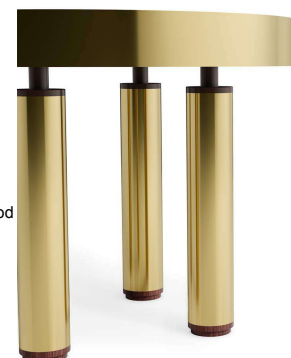

GAMBE Acciaio decorato coordinato alla grafica del top oppure impiallacciato in legno coordinato alla versione **Aurora Wood**

Puntali in legno massello finitura Quercia lucida

Giunzioni sottotop in acciaio verniciato

AURORA METAL

TOP Legno rivestito in acciaio lucidato a specchio, finitura Light Gold

Non realizzabile nel Ø 140 (CTD10)

GAMBE Acciaio finitura Light Gold

Puntali in legno massello finitura Quercia lucida

Giunzioni sottotop in acciaio verniciato

AURORA METAL

TOP Wood covered in shiny steel with mirror effect and Light Gold finishing

Not available Ø 140 (CTD10)

LEGS Steel with Light Gold finishing

Solid wooden caps with glossy Quercia finishing

Under top details in varnished steel