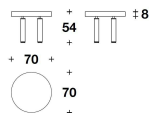

BLACK
BROWN ELECTRA
PEARL

CTD (08)
COFFEE TABLE
Ø 70x45H.cm
Ø 27 2/3x17 3/4H."

CTD (11)
SIDE TABLE
Ø 70x54H. cm
Ø 27 2/3x21 1/3H. "

CTD (12)
SIDE TABLE
Ø 70x65H.cm
Ø 27 2/3x25 2/3H."

DOLCE & GABBANA CASA
coffee-side tables
AURORA