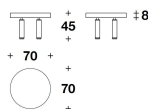

BLACK
BROWN ELECTRA
PEARL

CTD (08)
COFFEE TABLE
Ø 70x45H.cm
Ø 27 2/3x17 3/4H."

CTD (11)
SIDE TABLE
Ø 70x54H. cm
Ø 27 2/3x21 1/3H. "

CTD (12)
SIDE TABLE
Ø 70x65H.cm
Ø 27 2/3x25 2/3H."

DOLCE & GABBANA CASA
coffee-side tables
AURORA