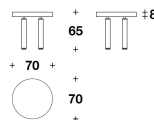

BLACK
BROWN ELECTRA
PEARL

CTD (08)
COFFEE TABLE
Ø 70x45H.cm
Ø 27 2/3x17 3/4H."

CTD (11)
SIDE TABLE
Ø 70x54H. cm
Ø 27 2/3x21 1/3H. "

CTD (12)
SIDE TABLE
Ø 70x65H.cm
Ø 27 2/3x25 2/3H."

DOLCE & GABBANA CASA
coffee-side tables
AURORA