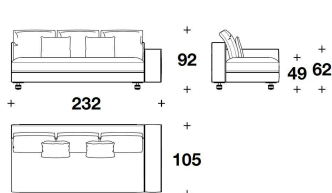

### AZALEA

AZA (POL)  
POLTRONA / ARMCHAIR  
130x105x92H. - H.A.62 - H.S.49 cm  
51 1/3x41 1/3x36 1/3H. - H.A.24 1/3 -  
H.S.19 1/4 "

AZA (D3)  
DIVANO 3 POSTI / 3 SEATER SOFA  
260x105x92H. - H.A.62 - H.S.49 cm  
102 1/3x41 1/3x36 1/3H. - H.A.24 1/3 -  
H.S.19 1/4 "

AZA (D4)  
DIVANO 4 POSTI / 4 SEATER SOFA  
290x105x92H. - H.A.62 - H.S.49 cm  
114 1/3x41 1/3x36 1/3H. - H.A.24 1/3 -  
H.S.19 1/4 "

AZA (E3D) - AZA (E3S)  
ELEMENTO 3 POSTI CON BRACCIOLO  
DX O SX / 3 SEATER ELEMENT WITH  
RIGHT OR LEFT ARMREST  
232x105x92H. - H.A.62 - H.S.49 cm  
91 1/3x41 1/3x36 1/3H. - H.A.24 1/3 -  
H.S.19 1/4 "

AZA (CLD) - AZA (CLS)  
CHAISE LONGUE DX O SX / RIGHT OR  
LEFT CHAISE LONGUE  
159x159x92H. - H.A.62 - H.S.49 cm  
62 2/3x62 2/3x36 1/3H. - H.A.24 1/3 -  
H.S.19 1/4 "