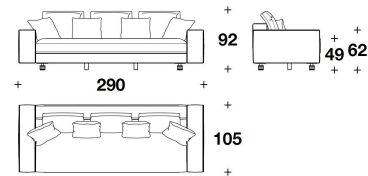

### AZALEA

AZA (POL)  
POLTRONA / ARMCHAIR  
130x105x92H. - H.A.62 - H.S.49 cm  
51 1/3x41 1/3x36 1/3H. - H.A.24 1/3 -  
H.S.19 1/4 "

AZA (D3)  
DIVANO 3 POSTI / 3 SEATER SOFA  
260x105x92H. - H.A.62 - H.S.49 cm  
102 1/3x41 1/3x36 1/3H. - H.A.24 1/3 -  
H.S.19 1/4 "

AZA (D4)  
DIVANO 4 POSTI / 4 SEATER SOFA  
290x105x92H. - H.A.62 - H.S.49 cm  
114 1/3x41 1/3x36 1/3H. - H.A.24 1/3 -  
H.S.19 1/4 "

AZA (E3D) - AZA (E3S)  
ELEMENTO 3 POSTI CON BRACCIOLO  
DX O SX / 3 SEATER ELEMENT WITH  
RIGHT OR LEFT ARMREST  
232x105x92H. - H.A.62 - H.S.49 cm  
91 1/3x41 1/3x36 1/3H. - H.A.24 1/3 -  
H.S.19 1/4 "