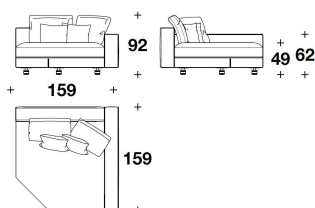

### AZALEA

AZA (POL)  
POLTRONA / ARMCHAIR  
130x105x92H. - H.A.62 - H.S.49 cm  
51 1/3x41 1/3x36 1/3H. - H.A.24 1/3 -  
H.S.19 1/4 "

AZA (D3)  
DIVANO 3 POSTI / 3 SEATER SOFA  
260x105x92H. - H.A.62 - H.S.49 cm  
102 1/3x41 1/3x36 1/3H. - H.A.24 1/3 -  
H.S.19 1/4 "

AZA (D4)  
DIVANO 4 POSTI / 4 SEATER SOFA  
290x105x92H. - H.A.62 - H.S.49 cm  
114 1/3x41 1/3x36 1/3H. - H.A.24 1/3 -  
H.S.19 1/4 "

AZA (E3D) - AZA (E3S)  
ELEMENTO 3 POSTI CON BRACCIOLO  
DX O SX / 3 SEATER ELEMENT WITH  
RIGHT OR LEFT ARMREST  
232x105x92H. - H.A.62 - H.S.49 cm  
91 1/3x41 1/3x36 1/3H. - H.A.24 1/3 -  
H.S.19 1/4 "

AZA (CLD) - AZA (CLS)  
CHAISE LONGUE DX O SX / RIGHT OR  
LEFT CHAISE LONGUE  
159x159x92H. - H.A.62 - H.S.49 cm  
62 2/3x62 2/3x36 1/3H. - H.A.24 1/3 -  
H.S.19 1/4 "