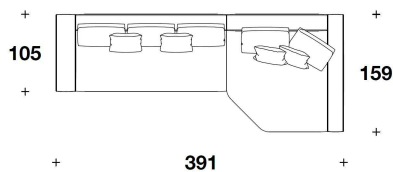

AZA (E3S) - AZA (CLD)