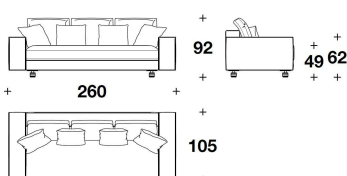

### AZALEA

AZA (POL)  
POLTRONA / ARMCHAIR  
130x105x92H. - H.A.62 - H.S.49 cm  
51 1/3x41 1/3x36 1/3H. - H.A.24 1/3 -  
H.S.19 1/4 "

AZA (D3)  
DIVANO 3 POSTI / 3 SEATER SOFA  
260x105x92H. - H.A.62 - H.S.49 cm  
102 1/3x41 1/3x36 1/3H. - H.A.24 1/3 -  
H.S.19 1/4 "

AZA (D4)  
DIVANO 4 POSTI / 4 SEATER SOFA  
290x105x92H. - H.A.62 - H.S.49 cm  
114 1/3x41 1/3x36 1/3H. - H.A.24 1/3 -  
H.S.19 1/4 "

AZA (E3D) - AZA (E3S)  
ELEMENTO 3 POSTI CON BRACCIOLO  
DX O SX / 3 SEATER ELEMENT WITH  
RIGHT OR LEFT ARMREST  
232x105x92H. - H.A.62 - H.S.49 cm  
91 1/3x41 1/3x36 1/3H. - H.A.24 1/3 -  
H.S.19 1/4 "