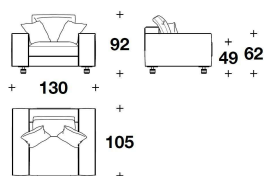

### AZALEA

AZA (POL)  
POLTRONA / ARMCHAIR  
130x105x92H. - H.A.62 - H.S.49 cm  
51 1/3x41 1/3x36 1/3H. - H.A.24 1/3 -  
H.S.19 1/4 "

AZA (D3)  
DIVANO 3 POSTI / 3 SEATER SOFA  
260x105x92H. - H.A.62 - H.S.49 cm  
102 1/3x41 1/3x36 1/3H. - H.A.24 1/3 -  
H.S.19 1/4 "

AZA (D4)  
DIVANO 4 POSTI / 4 SEATER SOFA  
290x105x92H. - H.A.62 - H.S.49 cm  
114 1/3x41 1/3x36 1/3H. - H.A.24 1/3 -  
H.S.19 1/4 "

AZA (E3D) - AZA (E3S)  
ELEMENTO 3 POSTI CON BRACCIOLO  
DX O SX / 3 SEATER ELEMENT WITH  
RIGHT OR LEFT ARMREST  
232x105x92H. - H.A.62 - H.S.49 cm  
91 1/3x41 1/3x36 1/3H. - H.A.24 1/3 -  
H.S.19 1/4 "