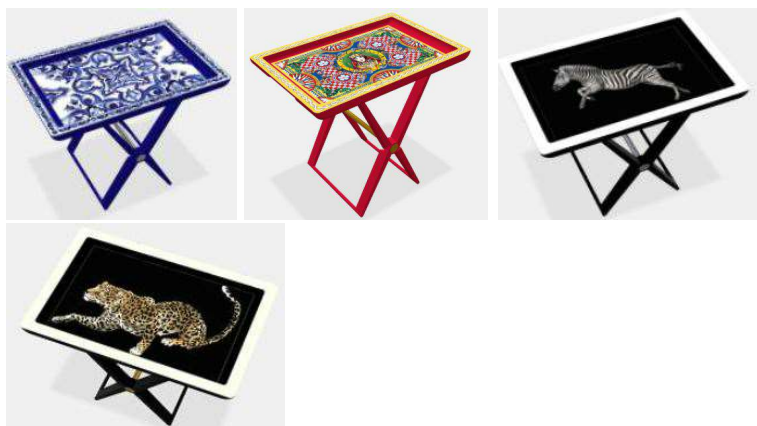

**DESCRIZIONE TECNICA / TECHNICAL DESCRIPTION**

**STRUTTURA** Richiudibile in legno laccato in tinta unita, finitura lucida spazzolata, colore abbinato ai temi Blu Mediterraneo, Carretto, Zebra oppure Leopardo

Dettagli metallici con finitura coordinata al tema (vedi pagine Matching Finishings a inizio listino)

**TOP / VASSOIO** Vassoio asportabile in legno con bordo e piano d'appoggio centrale decorati con grafica a tema Blu Mediterraneo, Carretto, Zebra oppure Leopardo, finitura lucida spazzolata  
Bordo interno e superficie inferiore laccati in tinta unita, coordinati alla struttura

**FRAME** Lacquered folding wooden legs in plain colour with glossy brushed finishing, coordinated with Blu Mediterraneo, Carretto, Zebra or Leopardo graphic motif

Metal details with finishing coordinated with the motif (see Matching Finishings pages at the beginning of the pricelist)

**TOP / TRAY** Removable wooden tray with edge and central part decorated with Blu Mediterraneo, Carretto, Zebra or Leopardo graphic motif, glossy brushed finishing  
Internal edge and bottom tray lacquered in plain colour, coordinated with the frame