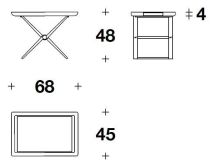

**DOLCE & GABBANA CASA**  
coffee-side tables  
**BELLONA**

DOLCE & GABBANA  
CASA

CTD (22)  
SIDE TABLE  
68x45x48H.cm  
26 2/3x17 3/4x19H."

**Note**