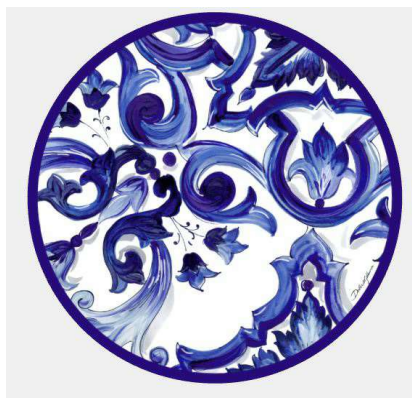

DOLCE & GABBANA CASA
rugs
BLU MEDITERRANEO

DOLCE & GABBANA
CASA

TDG (03)
BLU MEDITERRANEO : TAPPETO /
RUG
400x300 cm
157 1/2x118 "

TDG (12)
BLU MEDITERRANEO MAXI A :
TAPPETO / RUG
400x300 cm
157 1/2x118 "

TDG (13)
BLU MEDITERRANEO MAXI B :
TAPPETO / RUG
400x300 cm
157 1/2x118 "

TDG (17) - TDG (18)
ROUND BLU MEDITERRANEO :
TAPPETO / RUG
Ø 310 - Ø 400cm
Ø 122 - Ø 157 1/2"

TDG (17) - TDG (18)
ROUND BLU MEDITERRANEO :
TAPPETO / RUG
Ø 310 - Ø 400cm
Ø 122 - Ø 157 1/2"