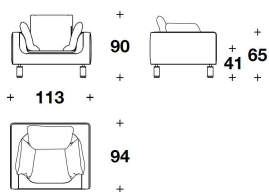

METAL FINISHING

POLISHED CHROME

POLISHED CHROME

DOLCE & GABBANA CASA
sofas & armchairs
BUCANEVE

BNV (POL)
 POLTRONA / ARMCHAIR
 113x94x90H. - H.A.65 - H.S.41 cm
 44 1/3x37x35 1/3H. - H.A.25 2/3 - H.S.16
 1/4 "

BNV (D2)
 DIVANO 2 POSTI / 2 SEATER SOFA
 187x94x90H. - H.A.65 - H.S.41 cm
 73 2/3x37x35 1/3H. - H.A.25 2/3 - H.S.16
 1/4 "

Note