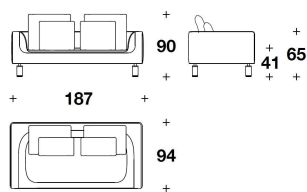

METAL FINISHING

POLISHED CHROME

POLISHED CHROME

DOLCE & GABBANA CASA
sofas & armchairs
BUCANEVE

BNV (POL)
 POLTRONA / ARMCHAIR
 113x94x90H. - H.A.65 - H.S.41 cm
 44 1/3x37x35 1/3H. - H.A.25 2/3 - H.S.16
 1/4 "

BNV (D2)
 DIVANO 2 POSTI / 2 SEATER SOFA
 187x94x90H. - H.A.65 - H.S.41 cm
 73 2/3x37x35 1/3H. - H.A.25 2/3 - H.S.16
 1/4 "

Note