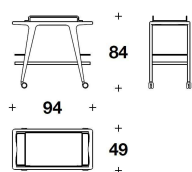

DOLCE & GABBANA CASA
accessories
CARONTE

DESCRIZIONE TECNICA / TECHNICAL DESCRIPTION

STRUTTURA Legno finitura Quercia lucida spazzolata
Dettagli metallici delle ruote con finitura coordinata (vedi pagine Matching
Finishings a inizio listino)

DOLCE & GABBANA CASA
accessories
CARONTE

MBD (08)
CARRELLO / SERVING TROLLEY
94x49x84H.cm

Note