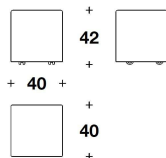

**FABRICS**

**BLU MEDITERRANEO:**

CANVAS

**CARRETTO:**

CANVAS

**DOLCE & GABBANA CASA**  
**ottomans**  
**DIANA**

DOLCE & GABBANA  
CASA

PUD (03A)  
POUF / OTTOMAN  
40x40x42H.cm  
15 3/4x15 3/4x16 2/4H."

PUD (03A)  
POUF / OTTOMAN  
40x40x42H.cm  
15 3/4x15 3/4x16 2/4H."

**Note**