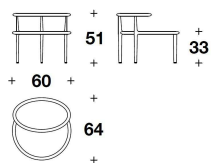

DESCRIZIONE TECNICA / TECHNICAL DESCRIPTION

TOP Nr. 2 top in legno decorato con grafica a tema Blu Mediterraneo, Carretto, Zebra oppure Leopardo, finitura lucida spazzolata

STRUTTURA Legno massello finitura Quercia lucida spazzolata
Piedini in acciaio finitura coordinata al tema (vedi pagine Matching Finishings a inizio listino)

DOLCE & GABBANA CASA
coffee-side tables
EVAN

DOLCE & GABBANA
CASA

CTD (15)
SIDE TABLE
60x64x51H.cm
23 2/3x25 1/3x20H."

Note