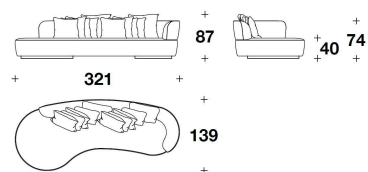

**PLAIN COLOUR FABRICS**

LIVIO VOGUE 004 RAIN FOREST

LIVIO VOGUE 005 PUMPKIN

LIVIO VOGUE 006 FUCHSIA FEDORA

LIVIO VOGUE 007 SUNLIGHT YELLOW

**DOLCE & GABBANA CASA**  
**sofas & armchairs**  
**GAROFANO**

OPO (EDX) - OPO (ESX)  
DIVANO CURVO DX O SX / RIGHT OR  
LEFT CURVED SOFA  
321x139x87H. - H.A.74 - H.S.40 cm  
126 1/3x54 2/3x34 1/3H. - H.A.29 -  
H.S.15 3/4 "