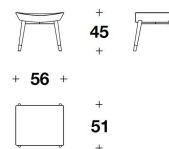

DOLCE & GABBANA CASA
sofas & armchairs
GENZIANA

CDG (45/3) - CDG (45/5)
CUSCINO DECORATIVO /
DECORATIVE CUSHION
45x45cm
17 3/4x17 3/4"

POD (06)
POLTRONA / ARMCHAIR
87x90x106H. - H.A.63 - H.S.47 cm
34 1/3x35 1/3x41 2/3H. - H.A.24 2/3 -
H.S.18 2/4 "

PUD (01)
POUF / OTTOMAN
56x51x45H.cm
22x20x17 3/4H."

Note