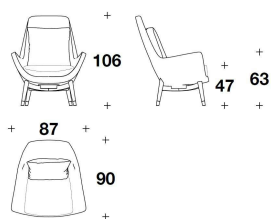

DOLCE & GABBANA CASA
sofas & armchairs
GENZIANA

CDG (45/3) - CDG (45/5)
CUSCINO DECORATIVO /
DECORATIVE CUSHION
45x45cm
17 3/4x17 3/4"

POD (06)
POLTRONA / ARMCHAIR
87x90x106H. - H.A.63 - H.S.47 cm
34 1/3x35 1/3x41 2/3H. - H.A.24 2/3 -
H.S.18 2/4 "

PUD (01)
POUF / OTTOMAN
56x51x45H.cm
22x20x17 3/4H."

Note