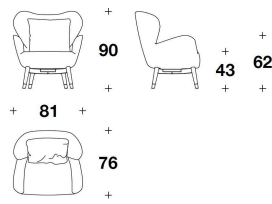

CDG (45/3) - CDG (45/1)
CUSCINO DECORATIVO /
DECORATIVE CUSHION
45x45 cm
17 3/4x17 3/4 "

POD (03)
POLTRONA / ARMCHAIR
81x76x90H. - H.A.62 - H.S.43 cm
32x30x35 1/3H. - H.A.24 1/3 - H.S.17 "

Note