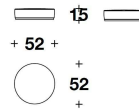

GGO (CUC)
CUCCIA PER CANI / DOG BED
Ø 62x27H. cm
Ø 24 1/3x10 3/4H. "

GGO (POU01)
POUF-CUCCIA PER CANI / OTTOMAN-
DOG BED
Ø 52x15H. cm
Ø 20 1/3x6H. "

Note