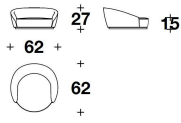

GGO (CUC)
CUCCIA PER CANI / DOG BED
Ø 62x27H. cm
Ø 24 1/3x10 3/4H. "

GGO (POU01)
POUF-CUCCIA PER CANI / OTTOMAN-
DOG BED
Ø 52x15H. cm
Ø 20 1/3x6H. "

Note