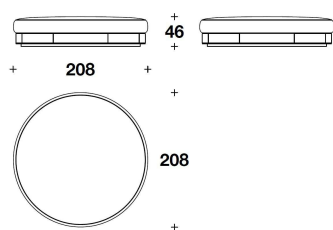

LIGHT GOLD

**DOLCE & GABBANA CASA**  
**ottomans**  
**GIRASOLE**

DOLCE & GABBANA  
CASA

GRL (POU)  
POUF / OTTOMAN  
Ø 208x46H. cm  
Ø 82x18H. "

**Note**