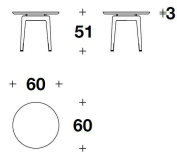

CTD (06)
SQUARE : COFFEE TABLE
90x90x43H.cm

CTD (02)
ROUND : COFFEE TABLE
Ø 60x51H.cm

CTD (03)
ROUND : COFFEE TABLE
Ø 90x43H.cm

CTD (04)
ROUND : COFFEE TABLE
Ø 120x34H.cm

Note