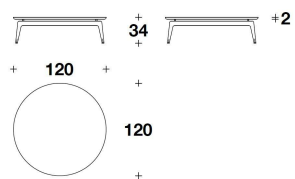

CTD (06)
SQUARE : COFFEE TABLE
90x90x43H.cm

CTD (02)
ROUND : COFFEE TABLE
Ø 60x51H.cm

CTD (03)
ROUND : COFFEE TABLE
Ø 90x43H.cm

CTD (04)
ROUND : COFFEE TABLE
Ø 120x34H.cm

Note