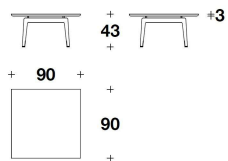

DOLCE & GABBANA CASA
coffee-side tables
GIUNONE

DESCRIZIONE TECNICA / TECHNICAL DESCRIPTION

TOP Legno decorato con grafica a tema Carretto, finitura lucida spazzolata
Sottotop e bordo laccato in tinta unita abbinato alla grafica, finitura lucida spazzolata

CTD (06)
SQUARE : COFFEE TABLE
90x90x43H.cm

CTD (02)
ROUND : COFFEE TABLE
Ø 60x51H.cm

CTD (03)
ROUND : COFFEE TABLE
Ø 90x43H.cm

CTD (04)
ROUND : COFFEE TABLE
Ø 120x34H.cm

Note