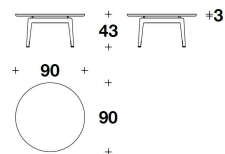

CTD (06)
SQUARE : COFFEE TABLE
90x90x43H.cm

CTD (02)
ROUND : COFFEE TABLE
Ø 60x51H.cm

CTD (03)
ROUND : COFFEE TABLE
Ø 90x43H.cm

CTD (04)
ROUND : COFFEE TABLE
Ø 120x34H.cm

Note