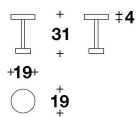

DOLCE & GABBANA CASA
lighting
LAMPS