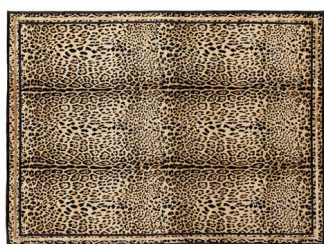

DOLCE & GABBANA CASA
rugs
LEOPARDO

DOLCE & GABBANA
CASA

TDG (05) - TDG (04) - TDG (11)
TAPPETO / RUG
Ø 310 - 400x300 - Ø 400 cm
Ø 122 - 157 1/2x118 - Ø 157 1/2 "

TDG (05) - TDG (04) - TDG (11)
TAPPETO / RUG
Ø 310 - 400x300 - Ø 400 cm
Ø 122 - 157 1/2x118 - Ø 157 1/2 "

TDG (05) - TDG (04) - TDG (11)
TAPPETO / RUG
Ø 310 - 400x300 - Ø 400 cm
Ø 122 - 157 1/2x118 - Ø 157 1/2 "

Note