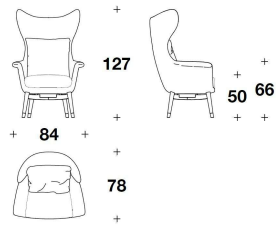

**DOLCE & GABBANA**  
CASA

CDG (45/3) - CDG (45/4)  
CUSCINO DECORATIVO /  
DECORATIVE CUSHION  
45x45 cm  
17 3/4x17 3/4 "

POD (05)  
POLTRONA / ARMCHAIR  
84x78x127H. - H.A.66 - H.S.50cm  
33x30 2/3x50H. - H.A.26 - H.S.19 3/4"