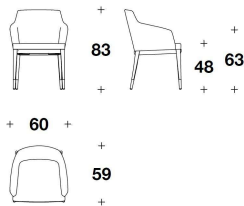

#### METAL FINISHING

LIGHT GOLD

LIGHT GOLD

SDD (02)

SEDIA / CHAIR

60x59x83H. - H.A.63 - H.S.48 cm

23 2/3x23 1/3x32 2/3H. - H.A.24 2/3 -

H.S.19 "