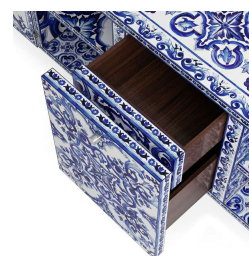

DOLCE & GABBANA CASA

sideboards

ORIONE

DESCRIZIONE TECNICA / TECHNICAL DESCRIPTION

STRUTTURA Interno ed esterno in legno decorato con grafica a tema Mediterraneo, finitura lucida spazzolata

RIPIANI Nr. 2 ripiani removibili in legno decorato con grafica coordinata alla struttura, finitura lucida spazzolata

CASSETTONE Cassettone con frontale in legno decorato con grafica coordinata alla struttura, finitura lucida spazzolata
Interno cassetto in legno impiallacciato finitura Quercia lucida spazzolata

CASSETTO Cassetto interno con frontale in legno decorato con grafica coordinata alla struttura, finitura lucida spazzolata

FEET Decorated steel with coordinated graphic motif, glossy finishing

Solid wooden details with glossy Quercia finishing

Under top details in varnished steel

FRONT

OPEN

DETAIL

DOLCE & GABBANA CASA
sideboards
ORIONE

MBD (21)
SIDEBOARD
165x58x75H. cm
65x23x29 2/3H. "

Note