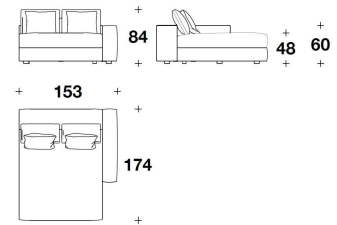

ORT (POL)
 POLTRONA / ARMCHAIR
 132x111x84H. - H.A.60 - H.S.48 cm
 52x43 2/3x33H. - H.A.23 2/3 - H.S.19 "

ORT (D3)
 DIVANO 3 POSTI IN 2 ELEMENTI / 3
 SEATER SOFA IN 2 ELEMENTS
 266x111x84H. - H.A.60 - H.S.48 cm
 104 2/3x43 2/3x33H. - H.A.23 2/3 -
 H.S.19 "

ORT (D4)
 DIVANO 4 POSTI IN 2 ELEMENTI / 4
 SEATER SOFA IN 2 ELEMENTS
 306x111x84H. - H.A.60 - H.S.48 cm
 120 1/3x43 2/3x33H. - H.A.23 2/3 -
 H.S.19 "

ORT (E2D) - ORT (E2S)
 ELEMENTO 2 POSTI CON BRACCIOLO
 DX O SX / 2 SEATER ELEMENT WITH
 RIGHT OR LEFT ARMREST
 186x111x84H. - H.A.60 - H.S.48 cm
 73 1/3x43 2/3x33H. - H.A.23 2/3 - H.S.19 "

ORT (CLD) - ORT (CLS)
 CHAISE LONGUE DX O SX / RIGHT OR
 LEFT CHAISE LONGUE
 153x174x84H. - H.A.60 - H.S.48 cm
 60 1/3x68 2/3x33H. - H.A.23 2/3 - H.S.19 "

Note

EXAMPLE OF SECTIONAL SOFA

ORT (CLS) + ORT (E2D)