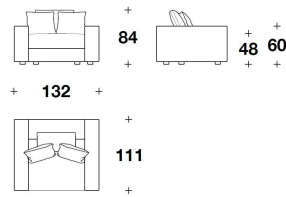

DOLCE & GABBANA CASA
sofas & armchairs
ORTENSIA