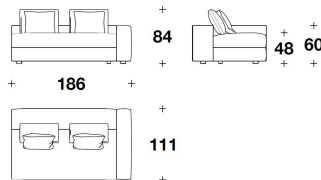

Coordinated gros grain piping on the armrests and the back cushions

FEET Solid wood dark stained

FABRICS

BLU MEDITERRANEO:

BROCCATO

DOLCE & GABBANA CASA
sofas & armchairs
ORTENSIA

CDG (45/3) - CDG (45/2) - CDG (50/3) -
 CDG (50/2)
 CUSCINO DECORATIVO /
 DECORATIVE CUSHION
 45x45 - 50x50 cm
 17 3/4x17 3/4 - 19 3/4x19 3/4 "

ORT (POL)
 POLTRONA / ARMCHAIR
 132x111x84H. - H.A.60 - H.S.48 cm
 52x43 2/3x33H. - H.A.23 2/3 - H.S.19 "

ORT (D3)
 DIVANO 3 POSTI IN 2 ELEMENTI / 3
 SEATER SOFA IN 2 ELEMENTS
 266x111x84H. - H.A.60 - H.S.48 cm
 104 2/3x43 2/3x33H. - H.A.23 2/3 -
 H.S.19 "

ORT (D4)
 DIVANO 4 POSTI IN 2 ELEMENTI / 4
 SEATER SOFA IN 2 ELEMENTS
 306x111x84H. - H.A.60 - H.S.48 cm
 120 1/3x43 2/3x33H. - H.A.23 2/3 -
 H.S.19 "

ORT (E2D) - ORT (E2S)
 ELEMENTO 2 POSTI CON BRACCIOLO
 DX O SX / 2 SEATER ELEMENT WITH
 RIGHT OR LEFT ARMREST
 186x111x84H. - H.A.60 - H.S.48 cm
 73 1/3x43 2/3x33H. - H.A.23 2/3 - H.S.19 "

ORT (CLD) - ORT (CLS)
 CHAISE LONGUE DX O SX / RIGHT OR
 LEFT CHAISE LONGUE
 153x174x84H. - H.A.60 - H.S.48 cm
 60 1/3x68 2/3x33H. - H.A.23 2/3 - H.S.19 "

Note

EXAMPLE OF SECTIONAL SOFA

ORT (CLS) + ORT (E2D)