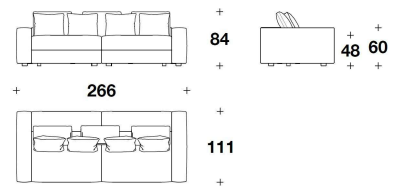

DOLCE & GABBANA CASA
sofas & armchairs
ORTENSIA