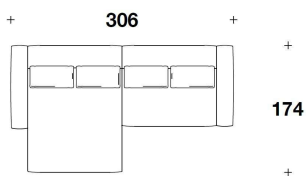

ORT (POL)
 POLTRONA / ARMCHAIR
 132x111x84H. - H.A.60 - H.S.48 cm
 52x43 2/3x33H. - H.A.23 2/3 - H.S.19 "

ORT (D3)
 DIVANO 3 POSTI IN 2 ELEMENTI / 3
 SEATER SOFA IN 2 ELEMENTS
 266x111x84H. - H.A.60 - H.S.48 cm
 104 2/3x43 2/3x33H. - H.A.23 2/3 -
 H.S.19 "

ORT (D4)
 DIVANO 4 POSTI IN 2 ELEMENTI / 4
 SEATER SOFA IN 2 ELEMENTS
 306x111x84H. - H.A.60 - H.S.48 cm
 120 1/3x43 2/3x33H. - H.A.23 2/3 -
 H.S.19 "

ORT (E2D) - ORT (E2S)
 ELEMENTO 2 POSTI CON BRACCIOLO
 DX O SX / 2 SEATER ELEMENT WITH
 RIGHT OR LEFT ARMREST
 186x111x84H. - H.A.60 - H.S.48 cm
 73 1/3x43 2/3x33H. - H.A.23 2/3 - H.S.19 "

ORT (CLD) - ORT (CLS)
 CHAISE LONGUE DX O SX / RIGHT OR
 LEFT CHAISE LONGUE
 153x174x84H. - H.A.60 - H.S.48 cm
 60 1/3x68 2/3x33H. - H.A.23 2/3 - H.S.19 "

Note

EXAMPLE OF SECTIONAL SOFA

ORT (CLS) + ORT (E2D)