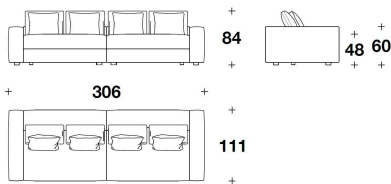

ORT (POL)
 POLTRONA / ARMCHAIR
 132x111x84H. - H.A.60 - H.S.48 cm
 52x43 2/3x33H. - H.A.23 2/3 - H.S.19 "

ORT (D3)
 DIVANO 3 POSTI IN 2 ELEMENTI / 3
 SEATER SOFA IN 2 ELEMENTS
 266x111x84H. - H.A.60 - H.S.48 cm
 104 2/3x43 2/3x33H. - H.A.23 2/3 -
 H.S.19 "

ORT (D4)
 DIVANO 4 POSTI IN 2 ELEMENTI / 4
 SEATER SOFA IN 2 ELEMENTS
 306x111x84H. - H.A.60 - H.S.48 cm
 120 1/3x43 2/3x33H. - H.A.23 2/3 -
 H.S.19 "

ORT (E2D) - ORT (E2S)
 ELEMENTO 2 POSTI CON BRACCIOLO
 DX O SX / 2 SEATER ELEMENT WITH
 RIGHT OR LEFT ARMREST
 186x111x84H. - H.A.60 - H.S.48 cm
 73 1/3x43 2/3x33H. - H.A.23 2/3 - H.S.19 "

ORT (CLD) - ORT (CLS)
 CHAISE LONGUE DX O SX / RIGHT OR
 LEFT CHAISE LONGUE
 153x174x84H. - H.A.60 - H.S.48 cm
 60 1/3x68 2/3x33H. - H.A.23 2/3 - H.S.19 "

Note

EXAMPLE OF SECTIONAL SOFA

ORT (CLS) + ORT (E2D)