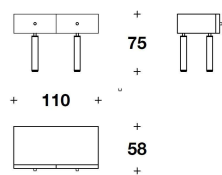

MBD (22)
CONSOLLE / CONSOLE
110x58x75H. cm
43 1/3x23x29 2/3H. "

Note