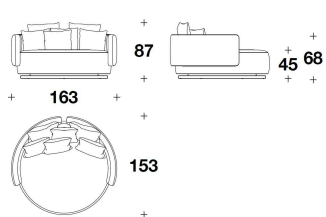

PNT (LS)
 GIOVE : LOVESEAT
 163x153x87H. - H.A.68 - H.S.45 cm
 64 1/3x60 1/3x34 1/3H. - H.A.26 2/3 -
 H.S.17 3/4 "

PNT (D2)
 GIOVE - BIG : LOVESEAT
 203x193x87H. - H.A.68 - H.S.45 cm
 80x76x34 1/3H. - H.A.26 2/3 - H.S.17 3/4
 "