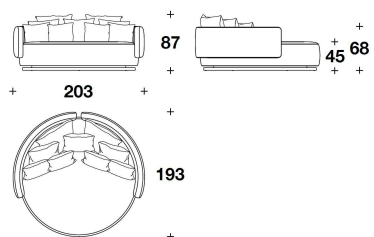

PNT (LS)
 GIOVE : LOVESEAT
 163x153x87H. - H.A.68 - H.S.45 cm
 64 1/3x60 1/3x34 1/3H. - H.A.26 2/3 -
 H.S.17 3/4 "

PNT (D2)
 GIOVE - BIG : LOVESEAT
 203x193x87H. - H.A.68 - H.S.45 cm
 80x76x34 1/3H. - H.A.26 2/3 - H.S.17 3/4
 "