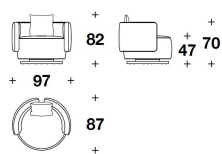

DOLCE & GABBANA CASA
sofas & armchairs
PLANETARIO_MARGHERITA

PNT (POL)
MARGHERITA : POLTRONA /
ARMCHAIR
97x87x82H. - H.A.70 - H.S.47 cm
38 1/3x34 1/3x32 1/3H. - H.A.27 2/3 -
H.S.18 2/4 "

Note