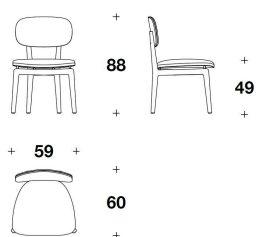

DOLCE & GABBANA
CASA

SDD (07)

SEDIA / CHAIR

59x60x88H. - H.S.49 cm

23 1/3x23 2/3x34 2/3H. - H.S.19 1/4 "

Note